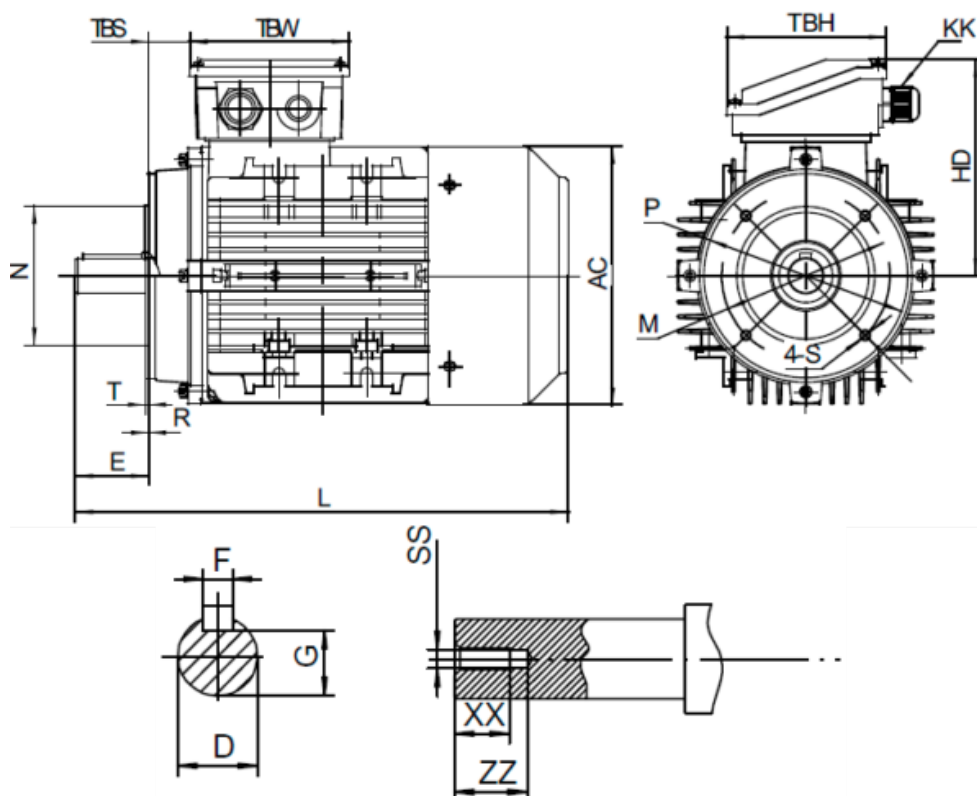

Varenummer: 2518001104150140

Beskrivelse: Kleedrive T3A 803-4 1.1kw 1400 o/min UL/CSA  
3x230/400V 50 HZ IP55 B14 Eff=82,7%

## Mål

|           |          |            |
|-----------|----------|------------|
| AA = 160  | L = 277  | TBH = 109  |
| AC = Ø157 | M = Ø100 | TBS = 26.5 |
| AD = 214  | N = Ø80  | TBW = 109  |
| D = Ø19   | P = Ø120 | XX = 16    |
| E = 40    | R = 0    | ZZ = 21    |
| F = 6     | S = M6   |            |
| G = 15.5  | SS = M6  |            |
| HD = 134  | T = 3    |            |